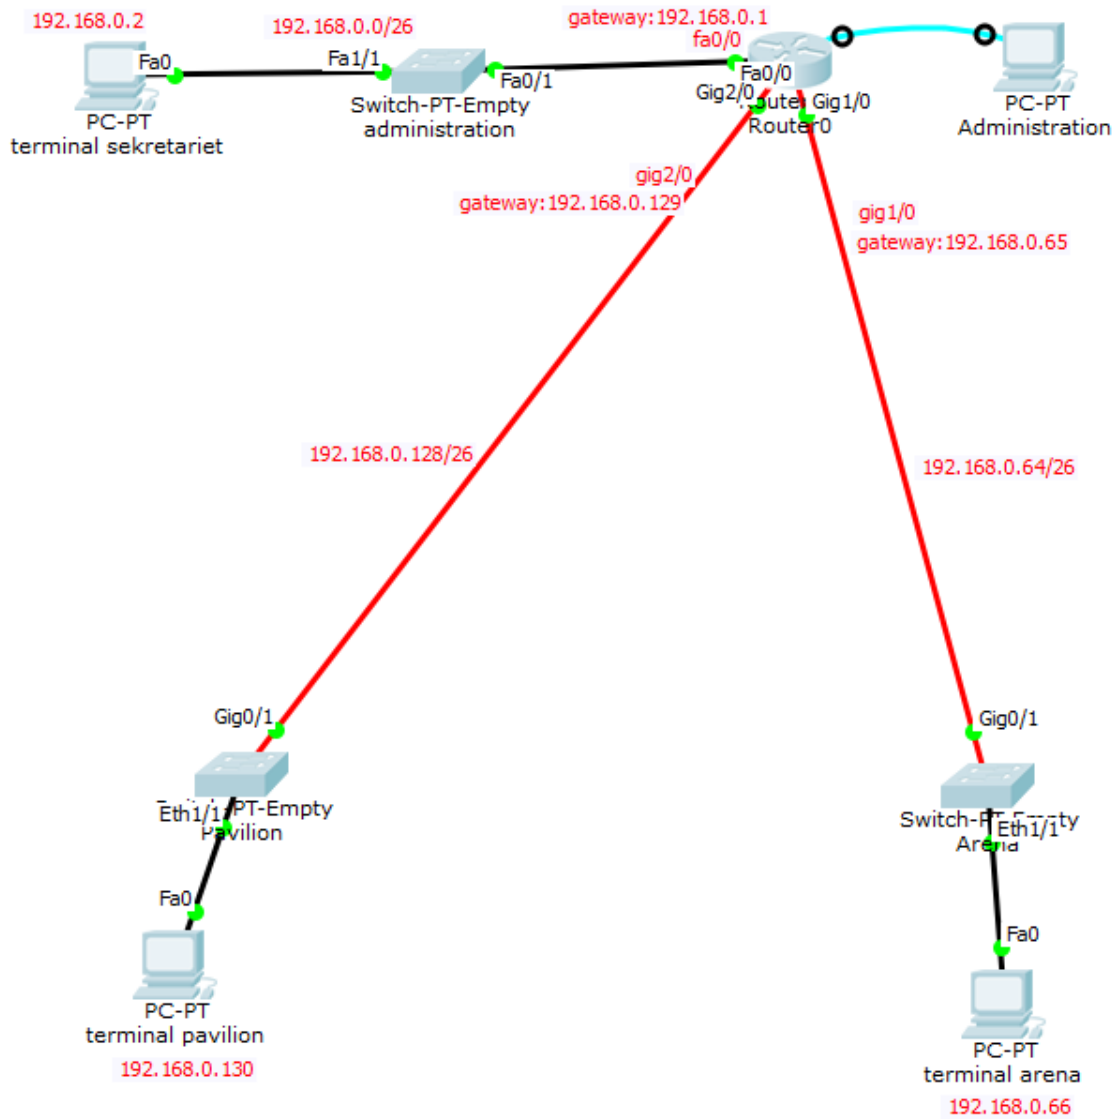

## Netværket

Netværket bruger en klasse C netværk 192.168.0.0, den har vi delt op i 64 lige store subnetværk :

Case 1 Roskilde Subnetting med 4 subnet						
Device navn	Port/NIC	Subnet	Gateway		Device navn	Port/NIC
Router	Fa0/0	192.168.0.0	192.168.0.1	255,255,255,192	Adminstartion switch	Fa0/1
Router	gig1/0	192.168.0.64	192.168.0.65	255,255,255,192	Arena swicth	Fa0/1
Router	gig2/0	192.168.0.128	192.168.0.129	255,255,255,192	Pavilion	Fa0/1
Router	gig3/0	192.168.0.192	192.168.0.193	255,255,255,192	Tilgænglig/Fri	
Router	Console				Adminstration	Fa0
Router telnet pass roskilde						
Rauter enable pass: roskilde			lp			
Terminal sekretarie :			192.168.0.2			
Terminal Arena			192.168.0.66			

Terminal Pavilion

192.168.0.130

### Diagram