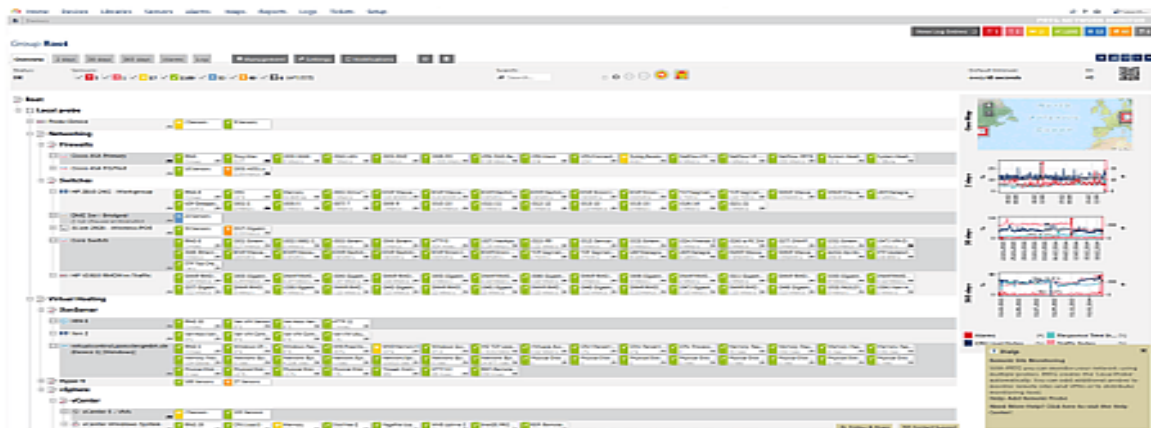

Test af Netværket

Vi har test netværket og ifølge test billedet her kan man se at der kan være 500 bruger på normalvis samtidig og ved at spids belastning kan man komme op på 955 bruger....

Vi har en estimeret pris på ca. 239000 kr.

Konklusion vi har et netværk der er klar til at rocke festivalen og mere til

den kan klare 500 bruger normalvis og kan belastes til at bruge 955 bruger da den kun skal bruges af personalet burde det dække behovet .