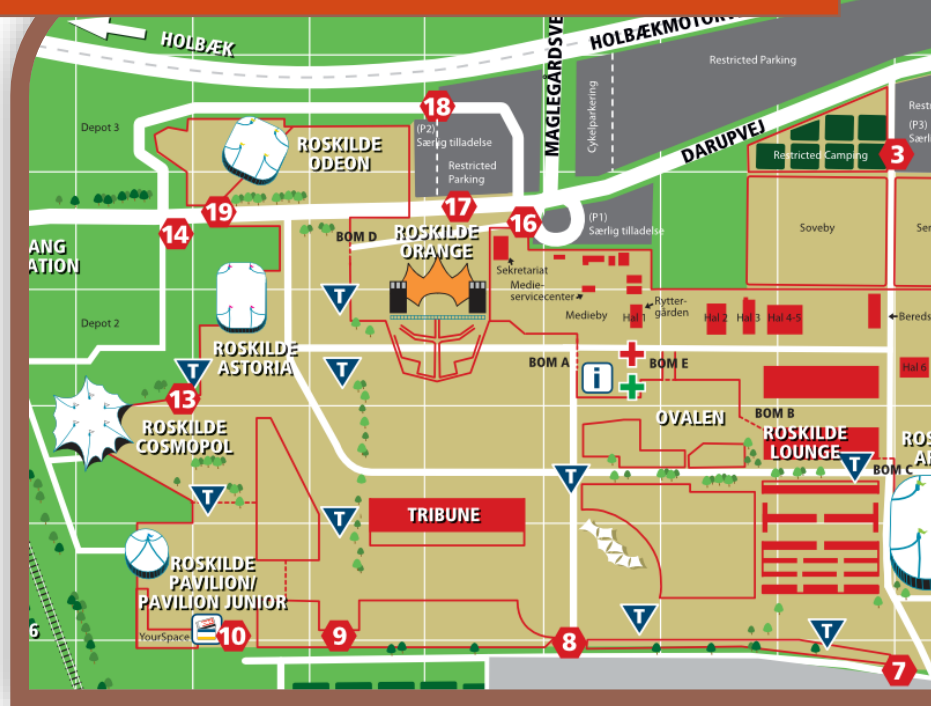

Roskilde Festival

Ali, Muhammed, Rasmus og
Bazal
AMRB
22.02.2017